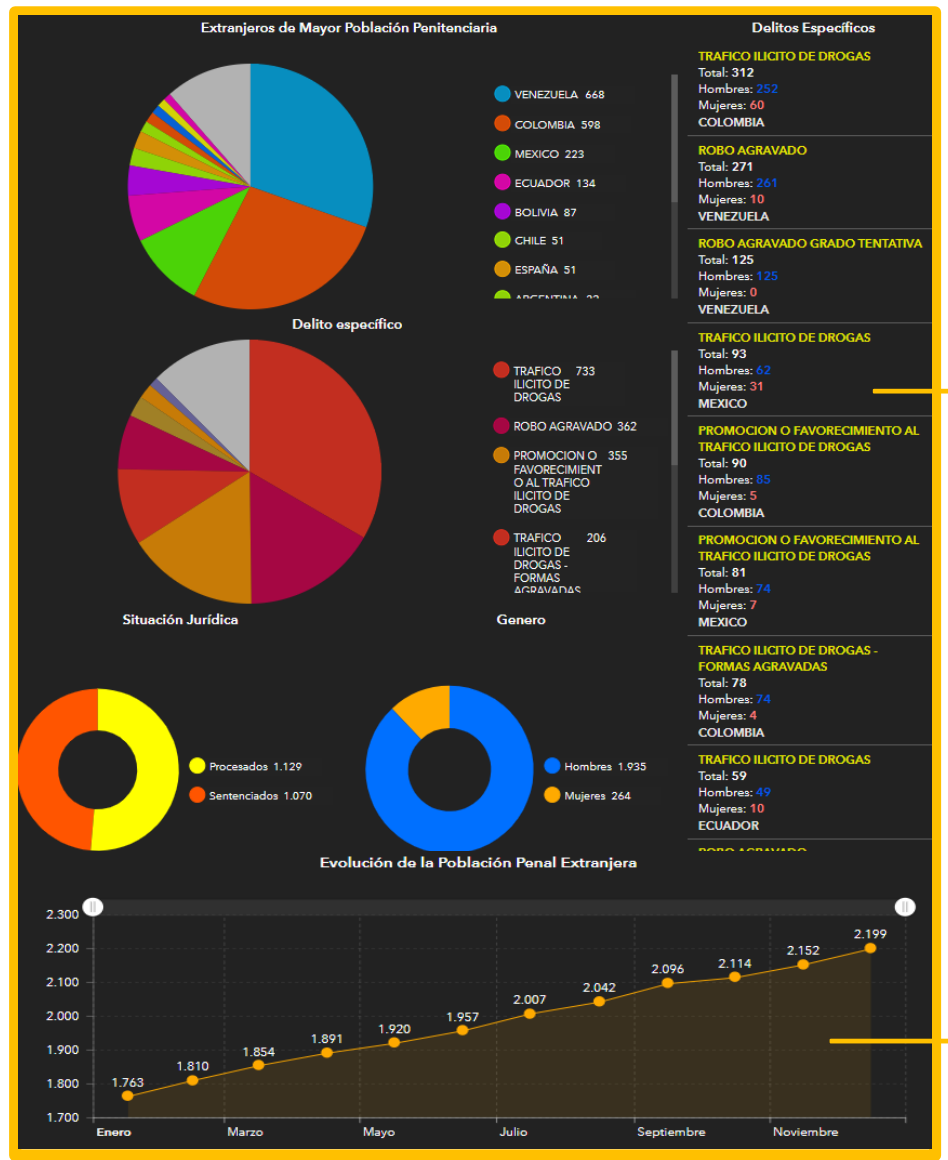

3 4 Evolución de la Población Extranjera

Panel de Variables

Se muestra el total y se afecta con la selección de uno o varios países:

- Gráfico con el total de población penal.
- Proporción del tipo de Delito.
- Proporción de Situación Jurídica.
- Proporción de Sexo.
- Listado con el detalle de delitos específicos.
  - o Total
  - o Hombres
  - o Mujeres

Gráfico evolutivo de enero a diciembre de la Población Extranjera.