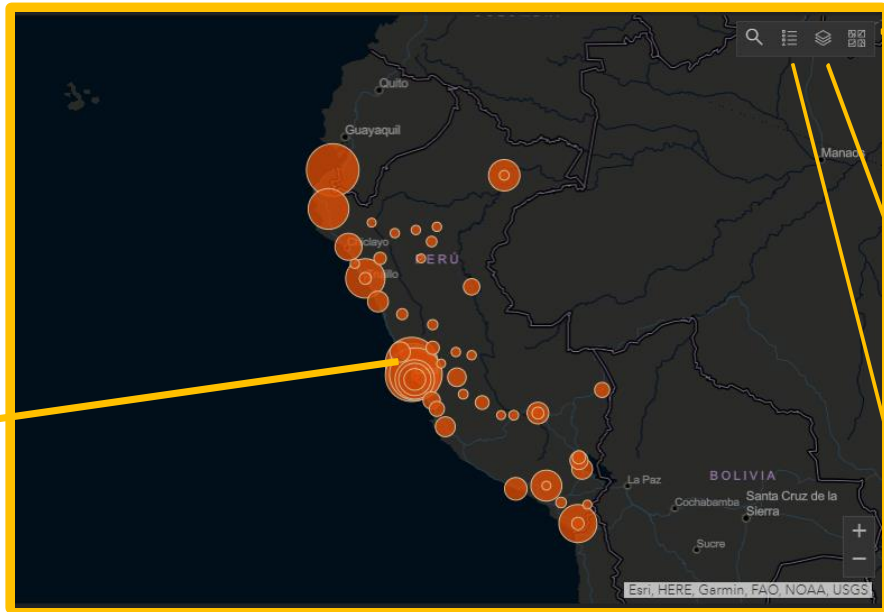

### Ventana Emergente

Mostrando 1

**Ancón I**  
Departamento: **Lima**  
Provincia: **Lima**  
Distrito: **Ancon**  
Oficina Regional: **Lima**

Capacidad: 1.620  
Población Actual: 2.714  
Hacinado: SI  
Ultima Actualización:  
Diciembre-2019

El nuevo penal de máxima seguridad de Piedras Gordas está ubicado en el kilómetro 39 de la carretera Panamericana Norte.

[Visitar Web](#)

*E.P. Ancón I.jpg*

Adjuntos  
[E.P. Ancón I.jpg](#)