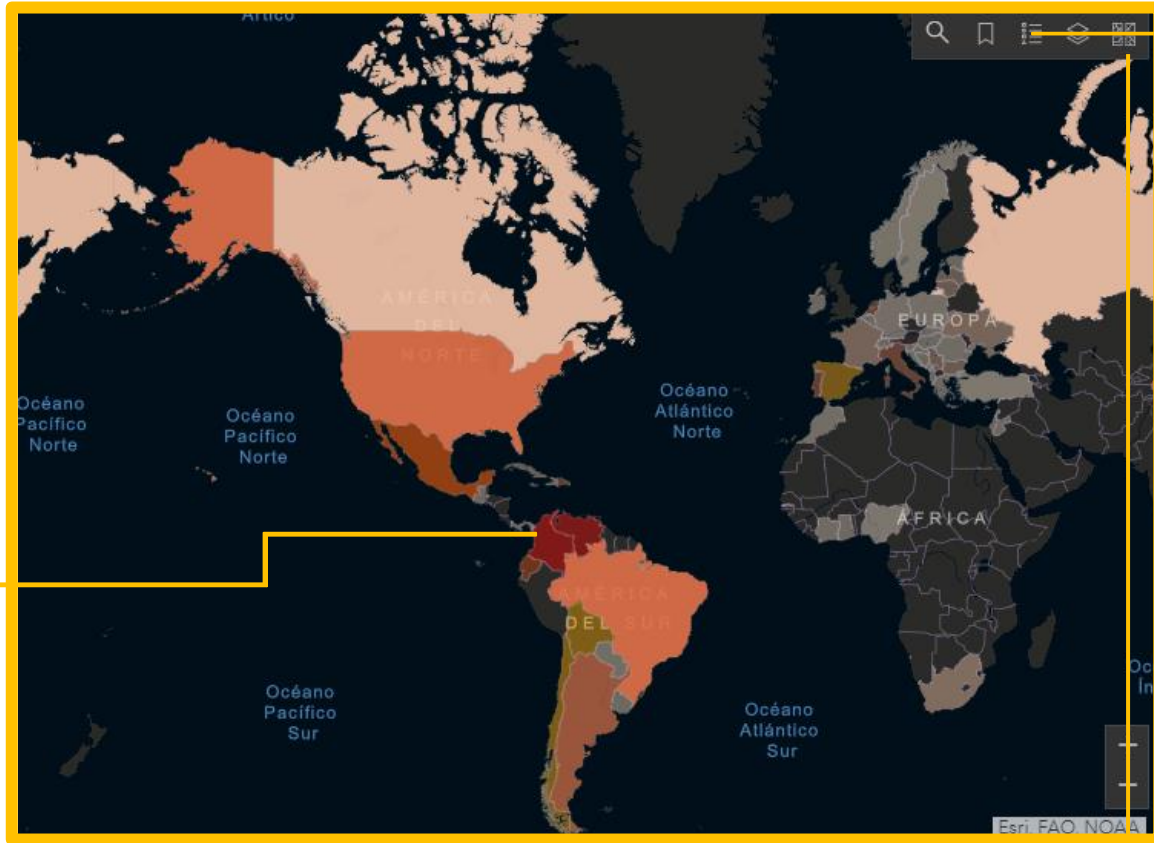

### Ventana Emergente

1 de 2

Colombia

Total: **616**

Procesados: **276**

Sentenciados: **340**

Fecha de Actualización: **Diciembre - 2019**

### Leyenda

Leyenda

**Países**

total

- > 217 - 839
- > 86 - 217
- > 33 - 86
- > 14 - 33
- > 5 - 14
- 1 - 5