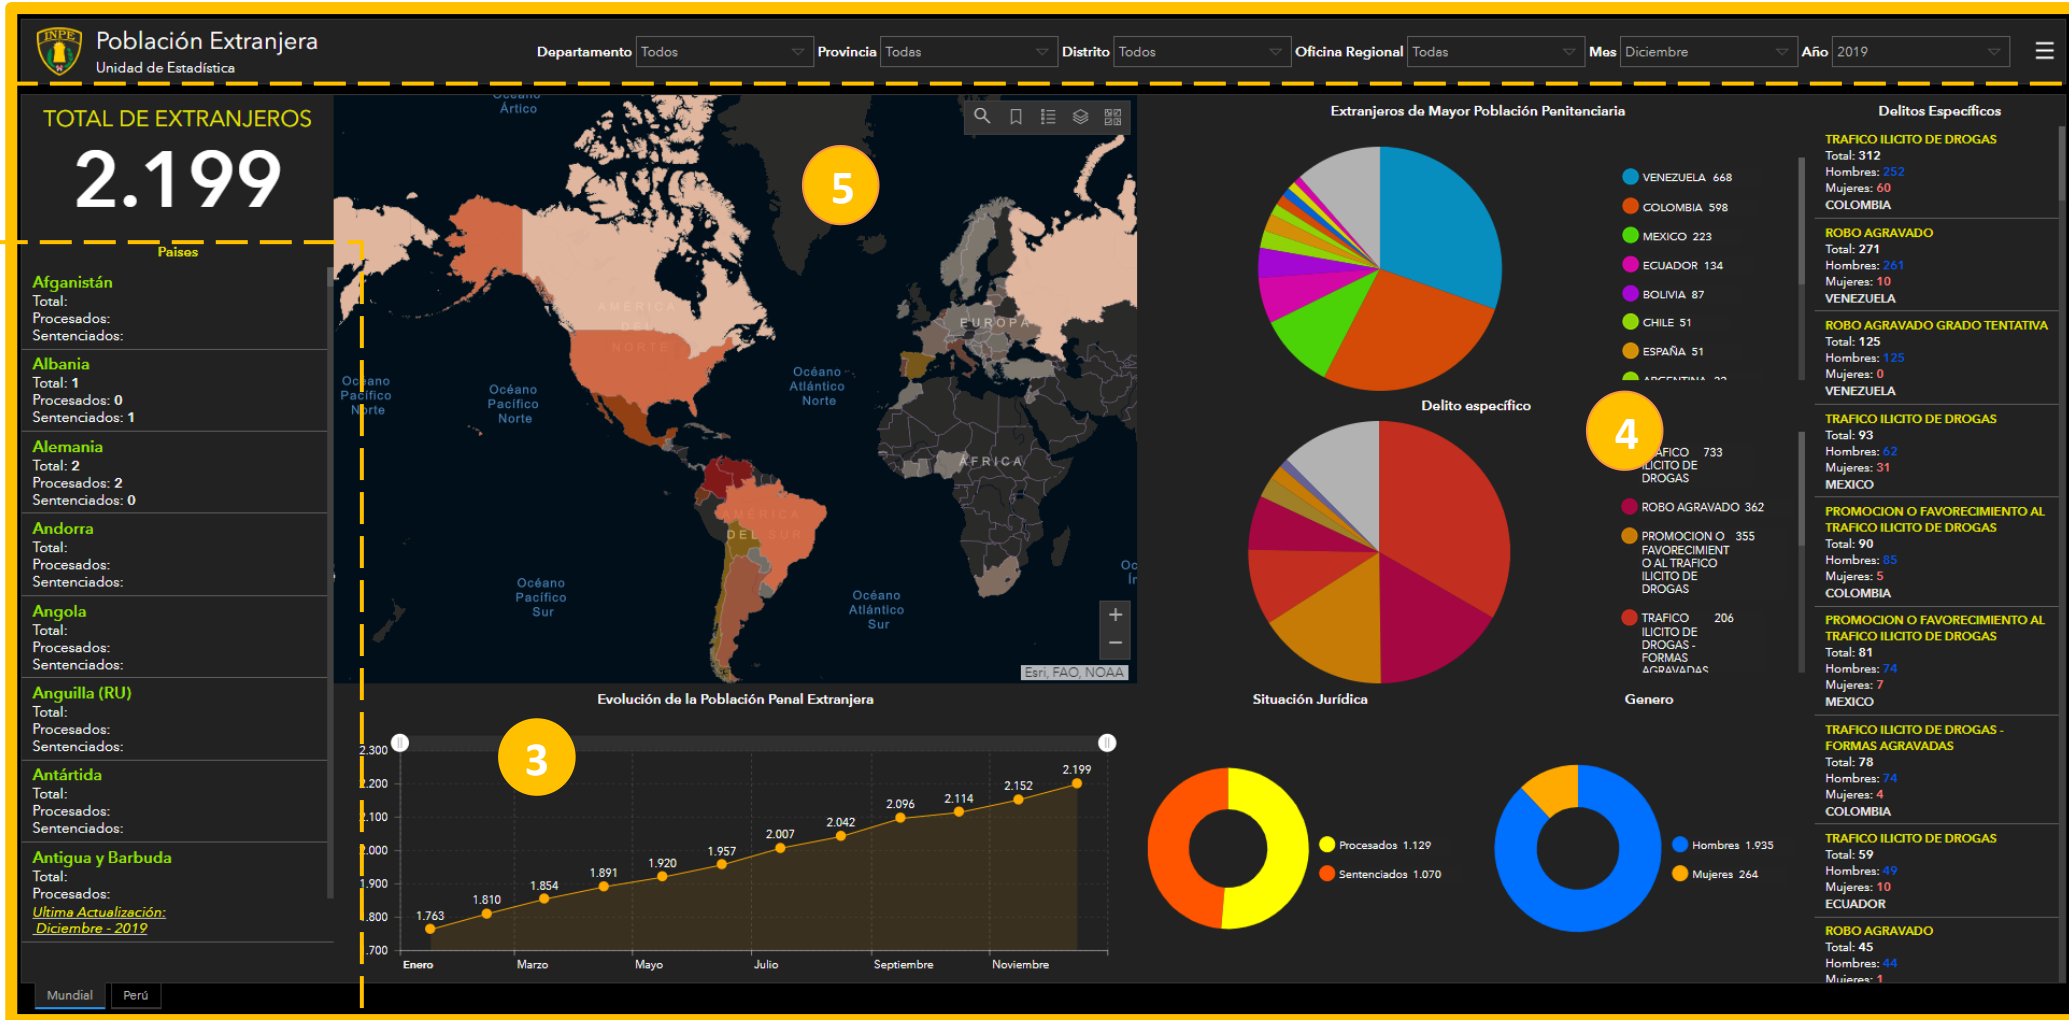

**GEO PORTAL**

# 1.- GEO PORTAL DE LA POBLACIÓN PENAL DE NACIONALIDAD EXTRANJERA

1. Encabezado y barra de filtros.
2. Listado de países del mundo
3. Evolución Histórica de la Población Extranjera
4. Panel de Variables.
5. Panel de Mapa.